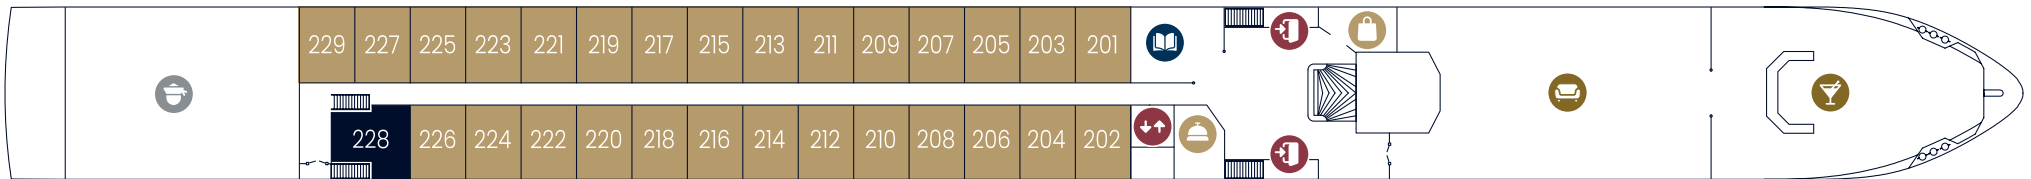

MS ERIKA KAISER

Deckplan | Deck plan

Sonnendeck | Sun deck

Rubin Deck | Ruby Deck No. 200

Smaragd Deck | Emerald Deck No. 100

Legende

- Eingang
- Aufzug
- Rezeption
- Bordshop
- Restaurant
- Bar
- Panoramasonen
- Sauna
- Bibliothek
- WC
- Küche
- Steuerhaus
- Besatzung
- Einzelkabine²
- Zweitbettkabine¹
- Zweitbettkabine²
- Dreibettkabine¹
- Suite²

Key

- Entrance
- Elevator
- Reception Desk
- Bordshop
- Restaurant
- Bar
- Panorama Salon
- Sauna
- Reading Corner
- Restrooms
- Kitchen
- Wheelhouse
- Crew
- Single Cabin²
- Double Cabin¹
- Double Cabin²
- Triple Cabin¹
- Suite²